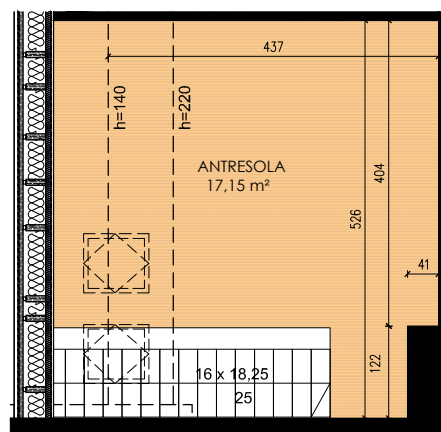

OPOCZYŃSKA

KONDYGNACJA	4 PIĘTRO
MIESZKANIE	K2-4-2
LICZBA POKOI	2
POWIERZCHNIA UŻYTKOWA	58,78 m²
BALKON	3,36 m ²

Uwaga: Prezentowane rzuty zostały załączone w celu przedstawienia rozkładu funkcjonalnego mieszkania i należy je traktować poglądowo.