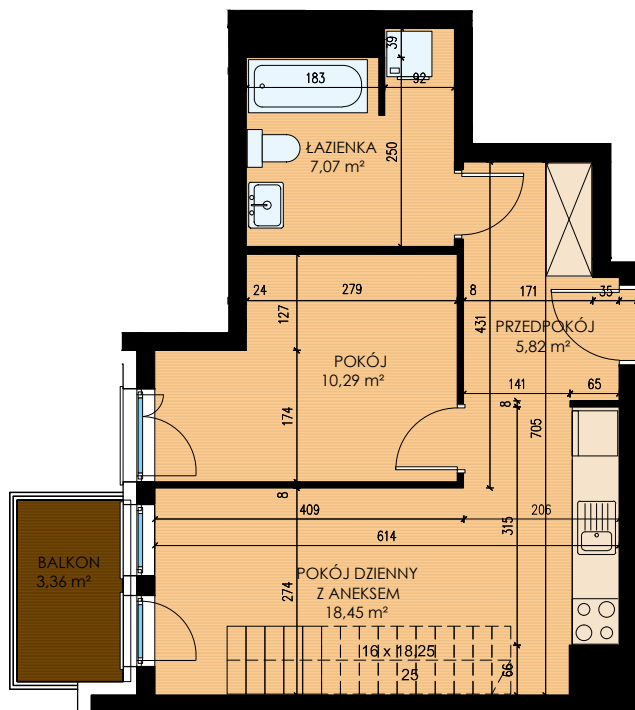

OPOCZYŃSKA

KONDYGNACJA	4 PIĘTRO
MIESZKANIE	K2-4-2
LICZBA POKOI	2
POWIERZCHNIA UŻYTKOWA	58,78 m²
BALKON	3,36 m ²

Uwaga: Prezentowane rzuty zostały załączone w celu przedstawienia rozkładu funkcjonalnego mieszkania i należy je traktować poglądowo.