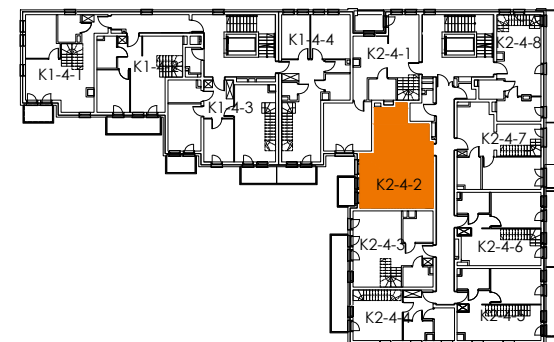

OPOCZYŃSKA

KONDYGNACJA	4 PIĘTRO
MIESZKANIE	K2-4-2
LICZBA POKOI	2
POWIERZCHNIA UŻYTKOWA	58,78 m²
BALKON	3,36 m ²

Uwaga: Prezentowane rzuty zostały załączone w celu przedstawienia rozkładu funkcjonalnego mieszkania i należy je traktować poglądowo.