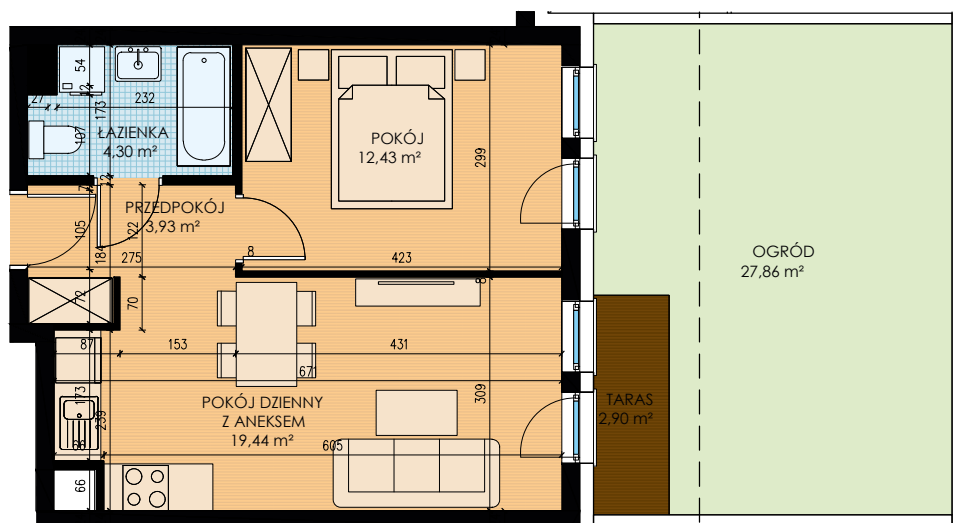

OPOCZYŃSKA

KONDYGNACJA	PARTER
MIESZKANIE	K2-0-6
LICZBA POKOI	2
POWIERZCHNIA UŻYTKOWA	40,10 m²
TARAS	2,90 m ²
OGRÓD	27,86 m ²

Uwaga: Prezentowane rzuty zostały załączone w celu przedstawienia rozkładu funkcjonalnego mieszkań i należy je traktować poglądowo.