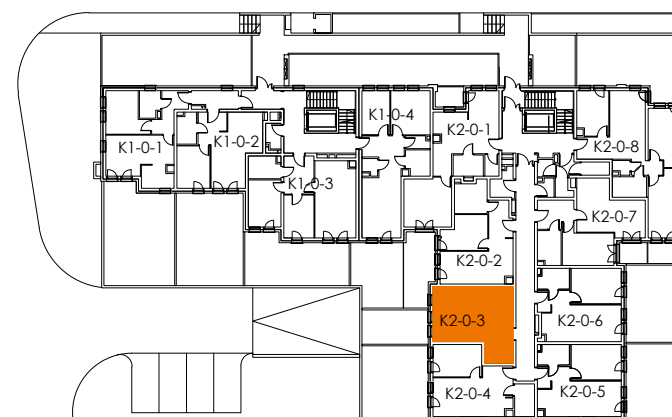

# OPOCZYŃSKA

KONDYGNACJA	PARTER
MIESZKANIE	K2-0-3
LICZBA POKOI	1
<b>POWIERZCHNIA UŻYTKOWA</b>	<b>33,36 m<sup>2</sup></b>
TARAS	2,90 m <sup>2</sup>
OGRÓD	13,25 m <sup>2</sup>

Uwaga: Prezentowane rzuty zostały załączone w celu przedstawienia rozkładu funkcjonalnego mieszkań i należy je traktować poglądowo.