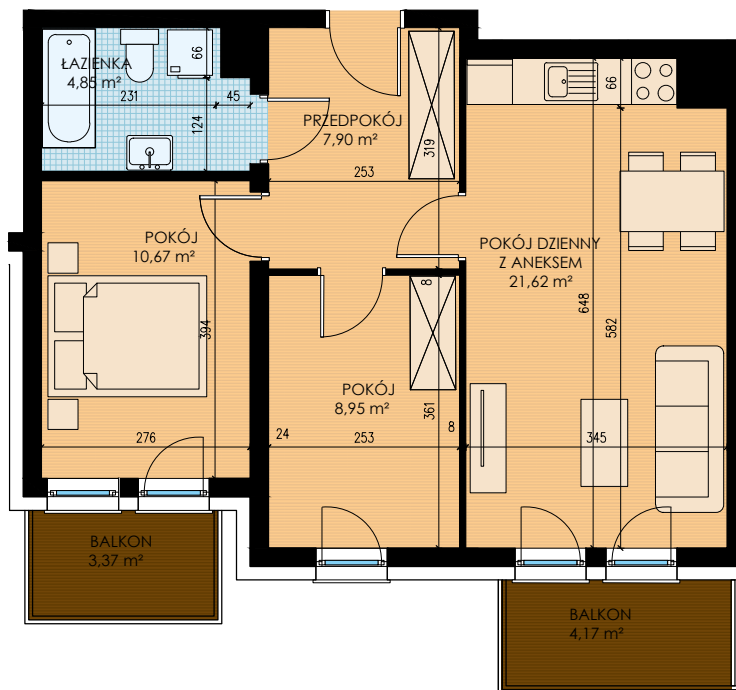

OPOCZYŃSKA

KONDYGNACJA	1 PIĘTRO
MIESZKANIE	K1-1-3
LICZBA POKOI	3
POWIERZCHNIA UŻYTKOWA	53,99 m²
BALKON	3,37 m ²
BALKON	4,17 m ²

Uwaga: Prezentowane rzuty zostały załączone w celu przedstawienia rozkładu funkcjonalnego mieszkań i należy je traktować poglądowo.